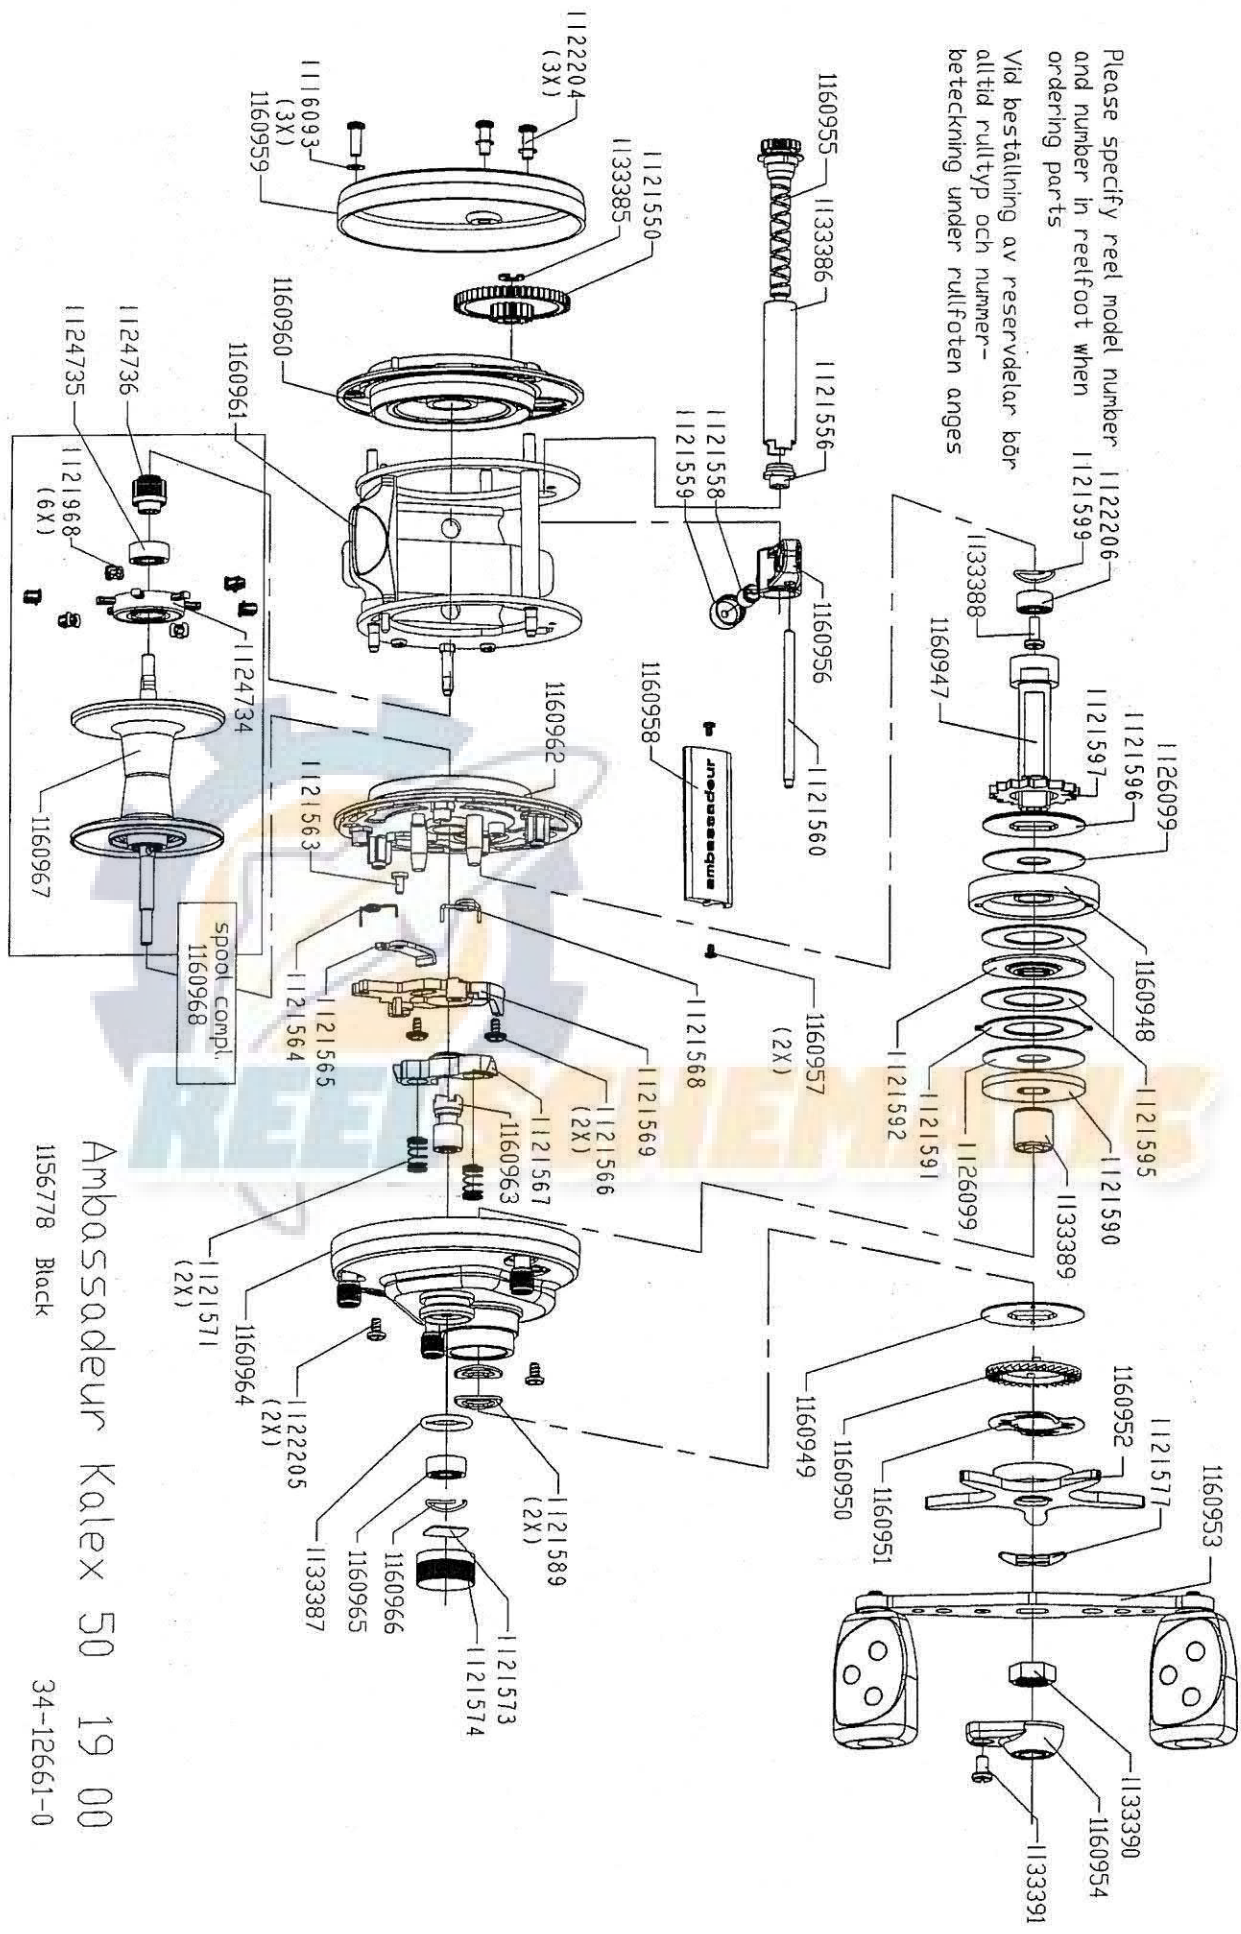

Please specify reel model number and number in reelfoot when ordering parts

Vid beställning av reservdelar bör alltid rulltyp och nummer-  
beteckning under rullfoten anges

Ambassadeur Kalex 50 19 00  
1156778 Black  
34-12661-0